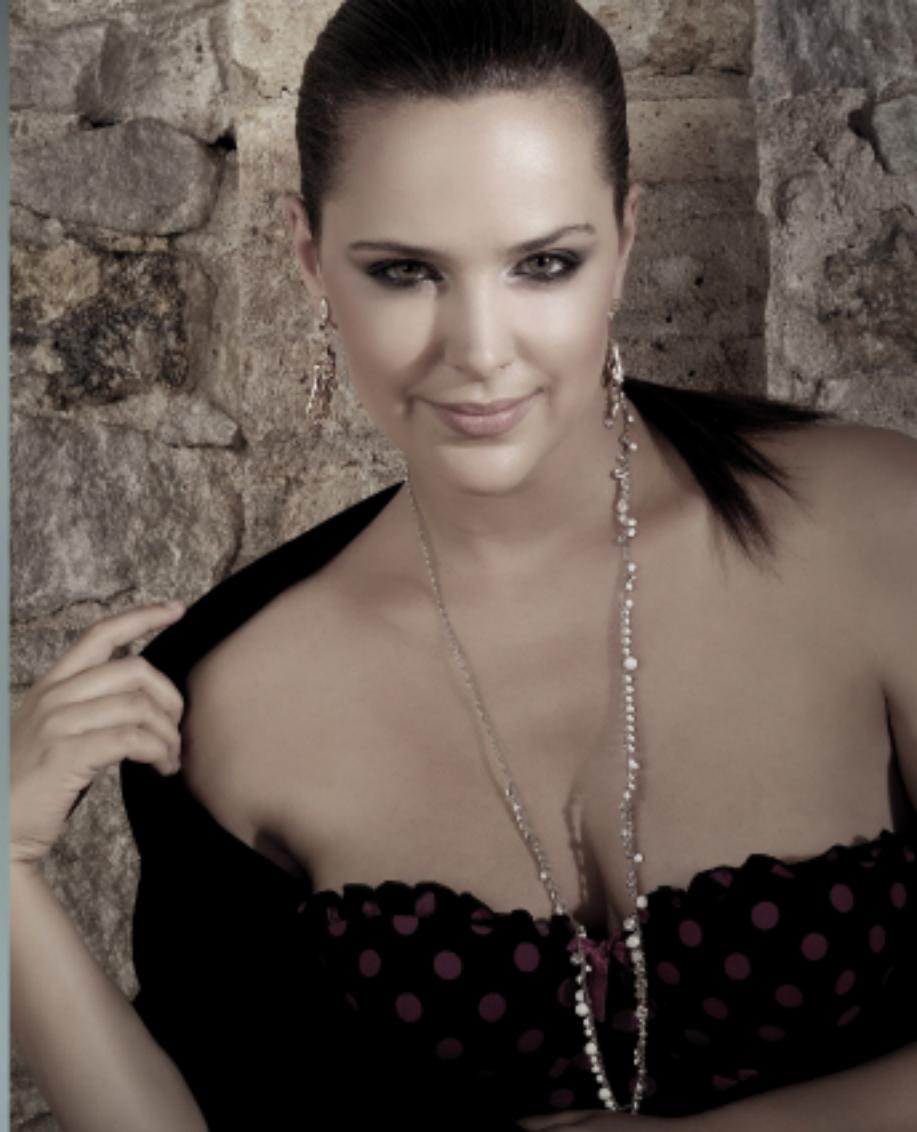

Hauteur 1,78 m  
Cheveux Châtains  
Yeux Verts  
Poitrine 100  
Taille 79  
Hanches 110  
Pointure 40

**Plus** AGENCE  
DE MANNEQUINS  
GRANDES TAILLES

MIREIA VERDU